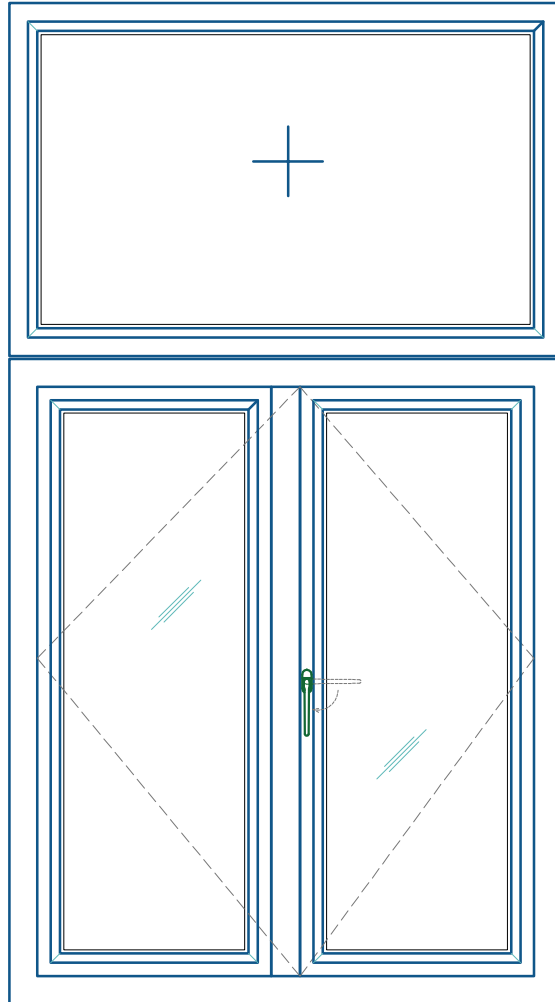

Cửa sổ quay ngoài 2 cánh + fix

BÊN TRONG