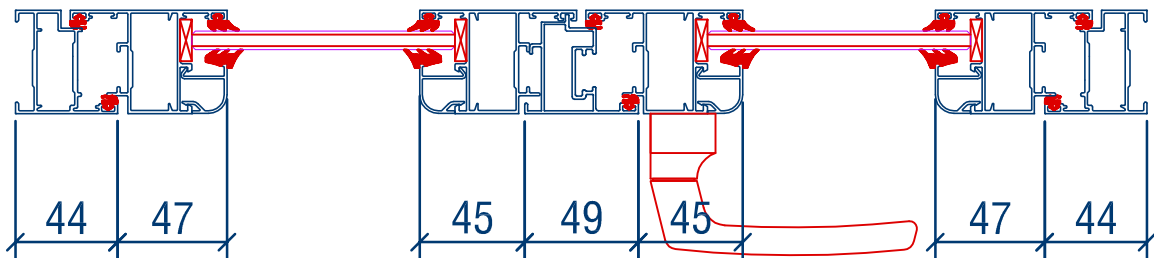

Cửa sổ quay ngoài 2 cánh + fix

BÊN TRONG